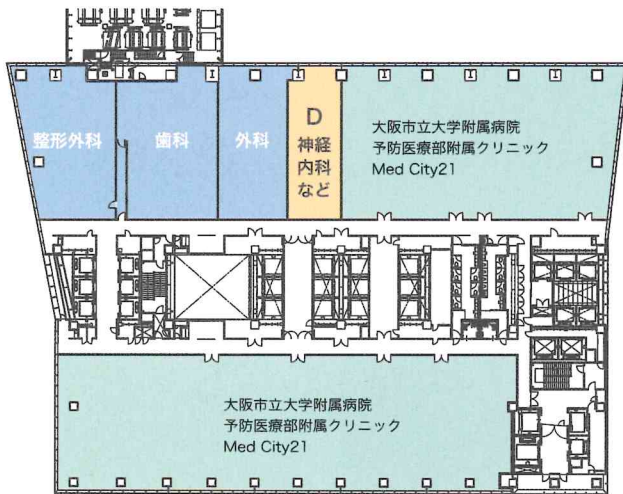

#### メディカルフロア概要

展開フロア：あべのハルカス オフィスフロア 21 階及び 22 階の一部 規模：約 1,200 坪

フロア内容：■21 階 大阪市立大学附属病院先端予防医療部附属クリニック Med City21 約 530 坪

■21 階・22 階 14 診療科目の専門医フロア、その他 インフォメーションセンター、フロア事務局 約 740 坪

■17 階 調剤及び一般医薬品を取扱う「アイン薬局」

# 大阪屈指のターミナル 「あべの・天王寺」に直結の絶好の立地

**神経内科・肛門外科・小児科 募集！**  
 その他開業希望科目につきましてもご相談承ります。

大阪の南の玄関として、市内外のハブとして、都市生活を豊かにする施設や機能が集結。  
 近鉄百貨店・最先端オフィス・大阪マリオット都ホテル・都市型美術館・展望台・・・  
 さまざまな都市機能が縦に連なる新しいタイプの超高層複合ビル「あべのハルカス」の日本最大級 14 科のメディカルフロア。  
 病診連携・診診連携により、正確かつスピーディーな医療提供が可能。  
 また、B3F 車寄せ及び B 1 から 17F オフィスロビーまでシャトルエレベーターで直結しており、ストレスなく快適なアクセスが可能。  
 また、「あべのハルカス」は、交通便利性が非常にすぐれており他府県クリニックのサテライトにも適した絶好の立地です。

## メディカルフロア 専門医院スペース 全 14 区画

21 階：4 診療区画 22 階：10 診療区画・インフォメーションセンター・フロア事務局 総面積：約 740 坪  
 17 階：調剤及び一般医薬品「アイン薬局」

21F

22F

### 募集区画

21F | D: 神経内科 38.72 坪  
 肛門外科 など  
 22F | M: 小児科 42.53 坪