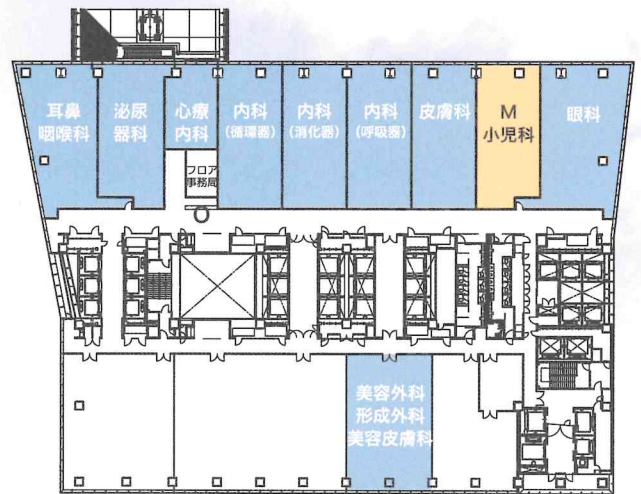

#### メディカルフロア概要

展開フロア：あべのハルカス オフィスフロア 21 階及び 22 階の一部 規模：約 1,200 坪

フロア内容：■21 階 大阪市立大学附属病院先端予防医療部附属クリニック Med City21 約 530 坪

■21 階・22 階 14 診療科目の専門医フロア、その他 インフォメーションセンター、フロア事務局 約 740 坪

■17 階 調剤及び一般医薬品を取扱う「アイン薬局」

# 大阪屈指のターミナル 「あべの・天王寺」に直結の絶好の立地

**神経内科・肛門外科・小児科 募集！**  
 その他開業希望科目につきましてもご相談承ります。

大阪の南の玄関として、市内外のハブとして、都市生活を豊かにする施設や機能が集結。  
 近鉄百貨店・最先端オフィス・大阪マリオット都ホテル・都市型美術館・展望台・・・  
 さまざまな都市機能が縦に連なる新しいタイプの超高層複合ビル「あべのハルカス」の日本最大級 14 科のメディカルフロア。  
 病診連携・診診連携により、正確かつスピーディーな医療提供が可能。  
 また、B3F 車寄せ及び B 1 から 17F オフィスロビーまでシャトルエレベーターで直結しており、ストレスなく快適なアクセスが可能。  
 また、「あべのハルカス」は、交通便利性が非常にすぐれており他府県クリニックのサテライトにも適した絶好の立地です。

## メディカルフロア 専門医院スペース 全 14 区画

21 階：4 診療区画 22 階：10 診療区画・インフォメーションセンター・フロア事務局 総面積：約 740 坪  
 17 階：調剤及び一般医薬品「アイン薬局」

21F

22F

### 募集区画

21F | D: 神経内科 38.72 坪  
 肛門外科 など  
 22F | M: 小児科 42.53 坪